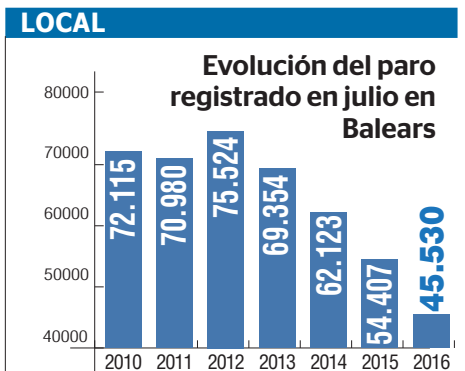

Récord histórico de trabajadores en julio en las Islas

- Balears lidera el descenso del paro, aunque aún hay 45.530 desocupados • Página 16
- La cifra de desempleados en España es de 3,6 millones, el mejor dato desde 2009 • Pág. 8

El proyecto del Pueblo Español sólo se hará si se da el interés general

• Página 22 y 23