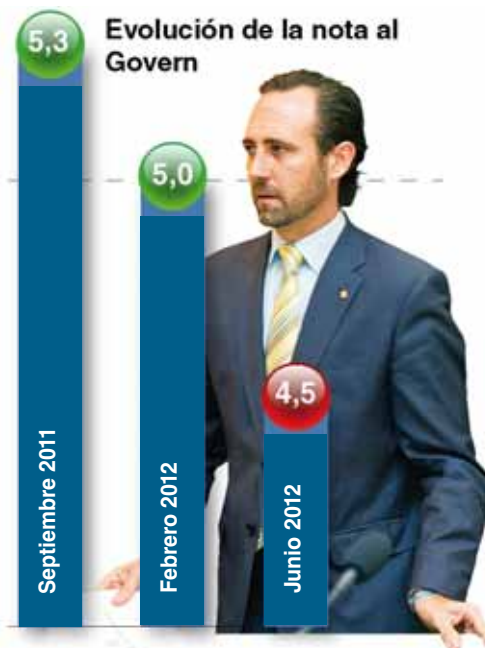

POLÍTICA • El Govern confirma su tendencia a la baja según la encuesta de IBES para **Ultima Hora** • El president comenzó en septiembre con una nota del 5,9 y nueve meses después ha descendido hasta el 4,7 **LOCAL** • Páginas 18, 19 y Editorial