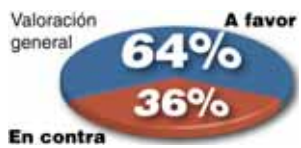

LENGUA • El 64% de los ciudadanos de Balears apoya las medidas en materia lingüística que impulsa Bauzá • El Govern aprueba los cambios en la Ley de Funció Pública **LOCAL** • Páginas 16 y 17

Un 25% de los votantes del PP rechaza la política lingüística del Govern

LOCAL • Página 29
Cala Major tendrá un centro cultural de 'gent gran' y de interpretación de Cabrera

LOCAL • Página 27
La primavera balear será más calurosa de lo habitual tras un invierno muy frío

DEPORTES • Página 50