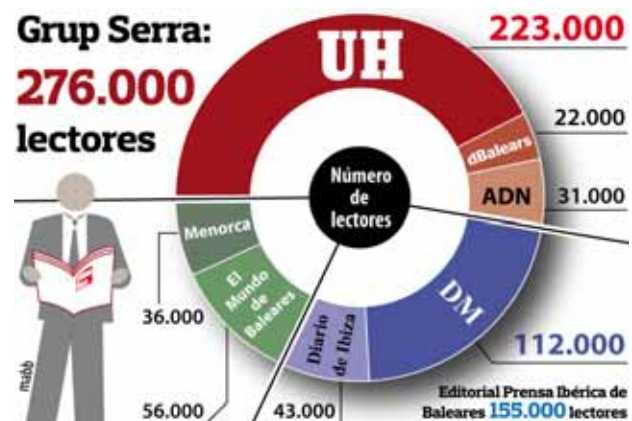

PALMA, VIERNES, 1 DE JULIO DE 2011  
 Año CXVIII. Número 37.438 D.L.P.M. 4-1958  
 Precio: 1,10 €. Con **mujerhoy** 1,20 €.

**Ultima Hora**  
**Fruti**  
**6000**  
 De lunes a sábados en portada

Levante las solapas y comprueba la suerte

**Ultima Hora**  
 El Club de los Amigos  
**RENAULT DIBAUTO**