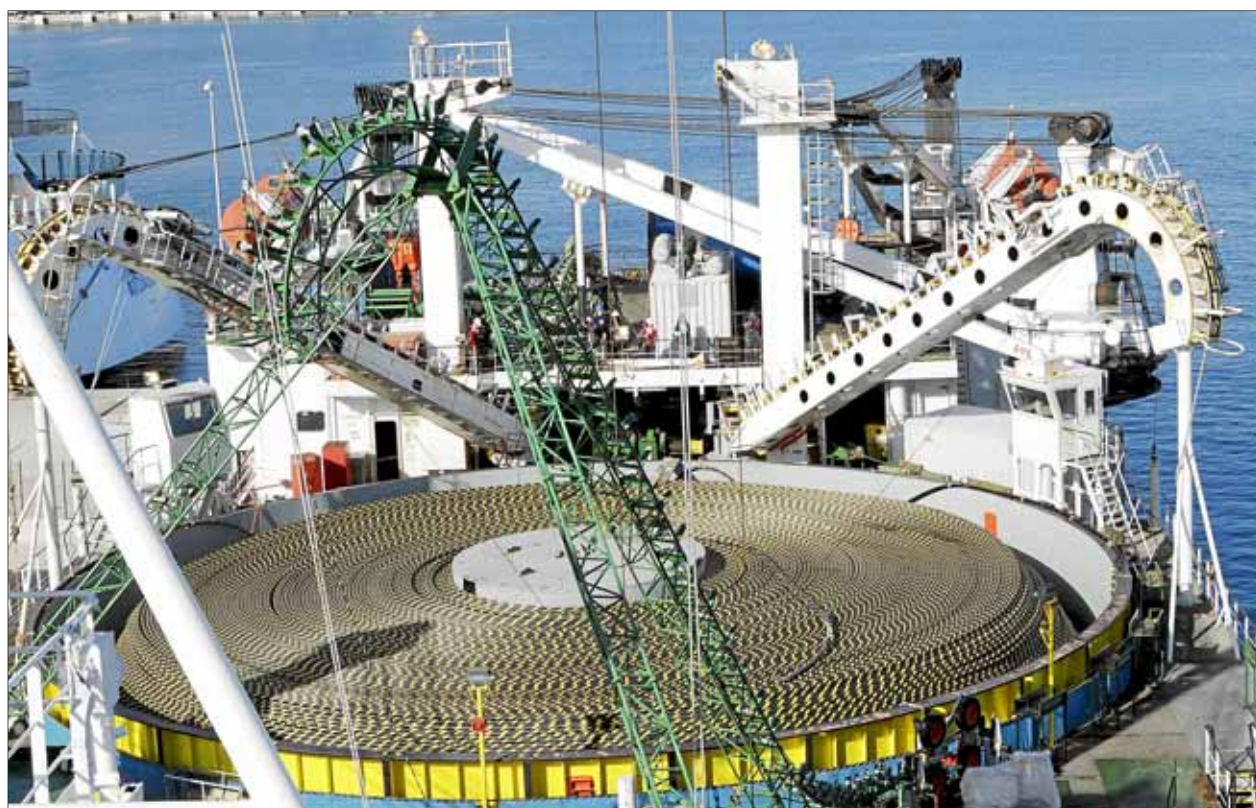

Había dejado una nota de despedida y estaba siendo buscado

Dos conductores resultaron heridos ayer en la carretera de es Cap Blanc en un accidente, provocado al parecer por un suicida que dejó una nota de despedida.

▲ **Conformidad.** La recaudadora apenas estuvo cinco minutos en el banquillo, lo justo para confirmar el acuerdo, según según el cual su hijo ha quedado absuelto de los mismos delitos.

(Pág. 39)

Imagen del 'Giulio Verne', uno de los dos buques que realizarán los trabajos, ayer en el puerto de Palma.

FOTO: PERE BOTA

Inicio del tendido del cable submarino

El enlace entre Balears y la Península aportará un 20 por ciento más de energía

(Pág. 24)

LOCAL

El 'nuevo Ibatur' dedica el 33% de sus inversiones a Menorca y municipios de UM